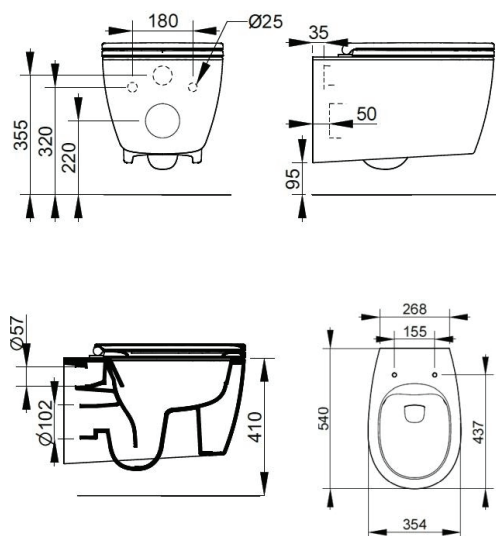

Tehnički crtež

SEDIŠTA
(NISU UKLJUČENA)

S553301

SET ZA MONTIRANJE
(UKLJUČEN)

F953199

PRIBOR I DODATNA OPREMA
(NISU UKLJUČENA)

F953099

VS12701

VS123CR

VS121CR